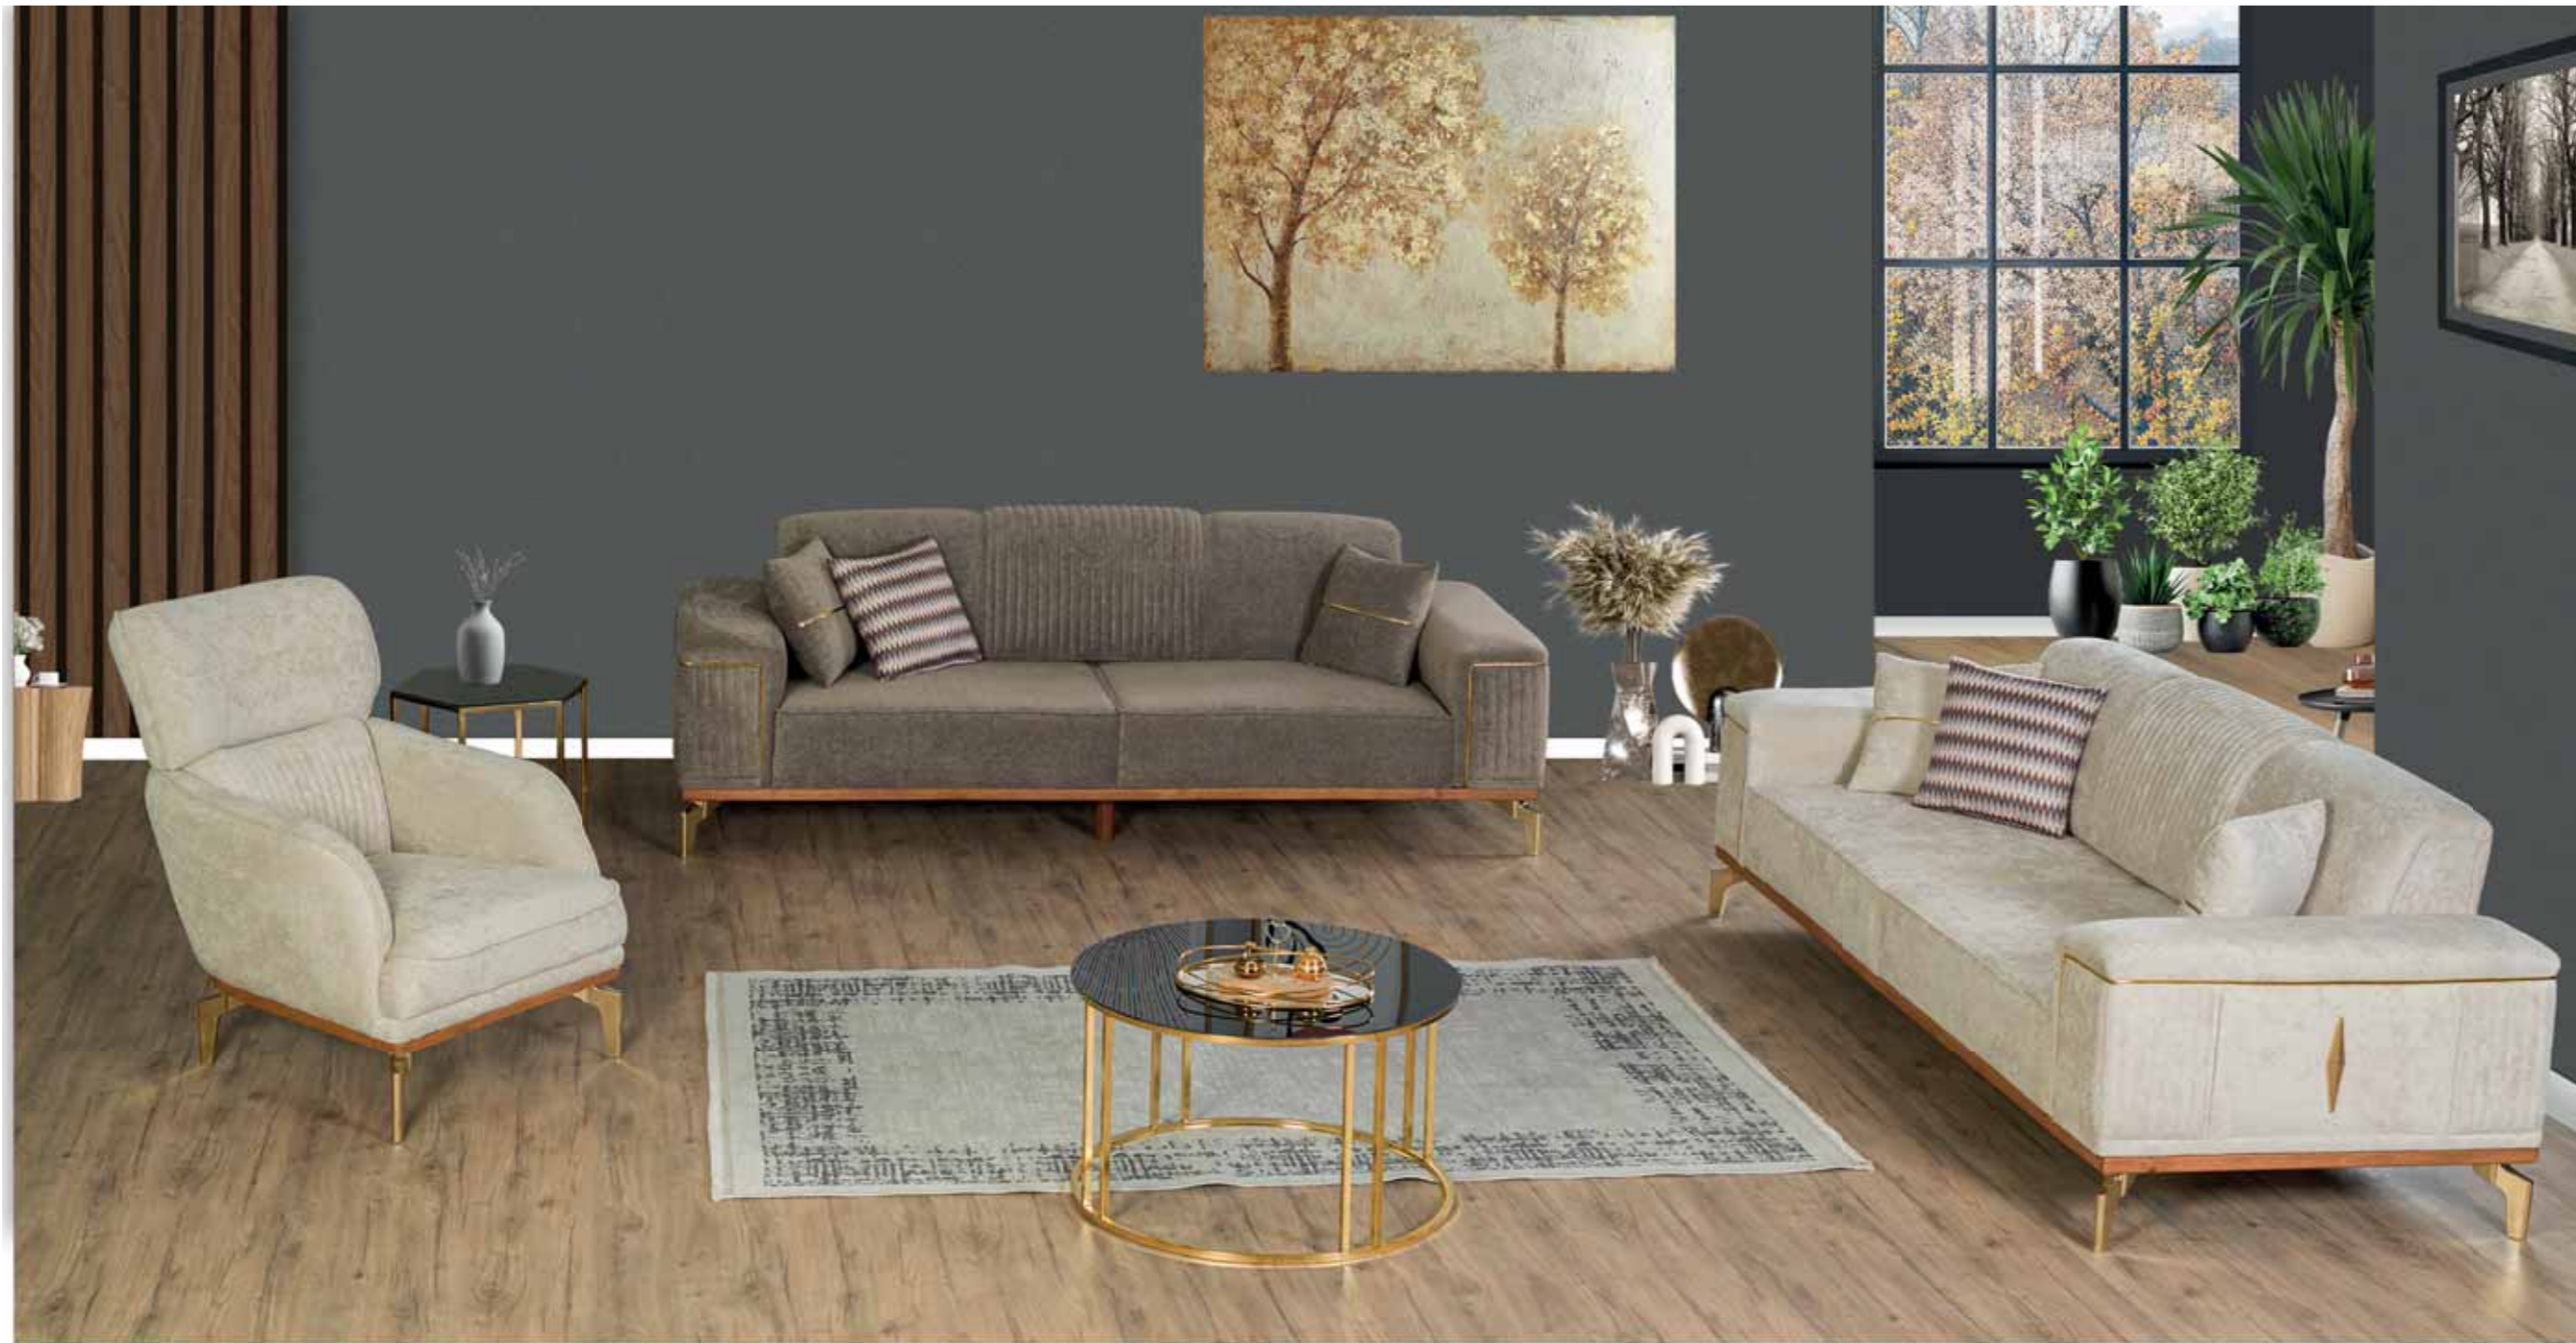

# ROLEX

sofa set

Modern tasarım anlayışıyla konforu yeniden tanımlayan bir stil.

  
3'lü koltuk / 3 seater  
85 x 235 x 90  
Kumaş Kartela Renk  
Ocean 65

  
Berjer / Armchair ( monica)  
80 x 100 x 98  
Kumaş Kartela Renk  
Ocean 60